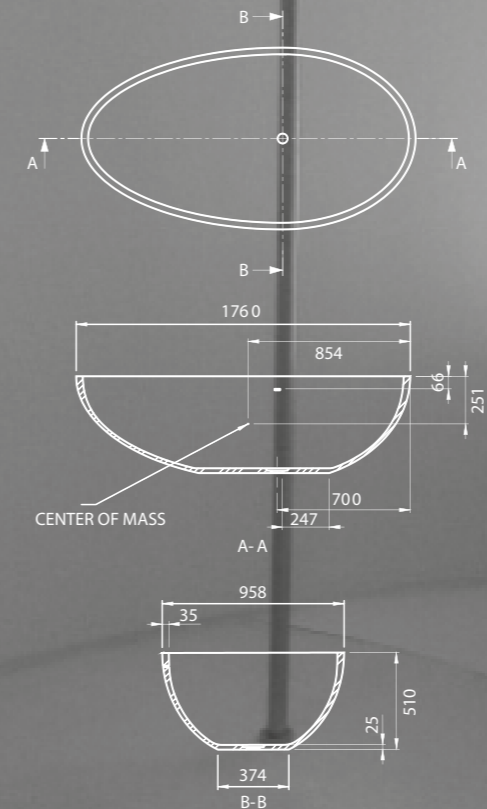

Cas

Cas CTWL-3065

- Lengte: 1770 mm
- Breedte: 880 mm
- Hoogte: 555 mm
- Gewicht: 86 kilogram
- Water capaciteit: 180 liter

Jay

Jay CTWL-3074

- Lengte: 1570 mm
- Breedte: 660 mm
- Hoogte: 570 mm
- Gewicht: 90 kilogram
- Water capaciteit: 150 liter

Lola

Lola CTWL-3069

- Lengte: 1805 mm
- Breedte: 800 mm
- Hoogte: 520 mm
- Gewicht: 111 kilogram
- Water capaciteit: 180 liter

Clint

Clint CTWL-3068

- Diameter: 1400 mm
- Hoogte: 550 mm
- Gewicht: 120 kilogram
- Water capaciteit: 220 liter

Ovale

Ovale CTWL-3070

- Lengte: 1645 mm
- Breedte: 935 mm
- Hoogte: 535 mm
- Gewicht: 100 kilogram
- Water capaciteit: 180 liter

Max

Max CTWL-3067

- Lengte: 1760 mm
- Breedte: 958 mm
- Hoogte: 510 mm
- Gewicht: 93 kilogram
- Water capaciteit: 180 liter

Ayza

- Ayza CTWL-3063**
- Lengte: 1570 mm
 - Breedte: 855 mm
 - Hoogte: 565 mm
 - Gewicht: 130 kilogram
 - Water capaciteit: 200 liter

Jade

- Jade CTWL-3054**
- Lengte: 1705mm
 - Breedte: 740mm
 - Hoogte: 550mm
 - Gewicht: 121 kilogram
 - Water capaciteit: 160 liter