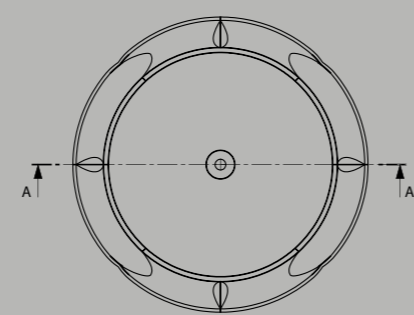

Ayza

- Ayza CTWL-3063**
- Lengte: 1570 mm
 - Breedte: 855 mm
 - Hoogte: 565 mm
 - Gewicht: 130 kilogram
 - Water capaciteit: 200 liter

Jade

- Jade CTWL-3054**
- Lengte: 1705mm
 - Breedte: 740mm
 - Hoogte: 550mm
 - Gewicht: 121 kilogram
 - Water capaciteit: 160 liter

Matrix

- Matrix CTWL-3055**
- Lengte: 1705 mm
 - Breedte: 1020 mm
 - Hoogte: 550 mm
 - Gewicht: 185 kilogram
 - Water capaciteit: 160 liter

Orchid

Orchid CTWL-3084

- Lengte: 1960 mm
- Breedte: 965 mm
- Hoogte: 560 mm
- Gewicht: 110 kilogram
- Water capaciteit: 180 liter

Lotus

Lotus CTWL-3086

- Lengte: 1620 mm
- Breedte: 800 mm
- Hoogte: 595 mm
- Gewicht: 126 kilogram
- Water capaciteit: 190 liter

Magnolia

- Magnolia CTWL-3085**
- Lengte: 1960 mm
 - Breedte: 965 mm
 - Hoogte: 560 mm
 - Gewicht: 110 kilogram
 - Water capaciteit: 180 liter

Magnolia bad

Rosa bad

Rosa

- Rosa CTWL-3088**
- Diameter: 1400 mm
 - Hoogte: 550 mm
 - Gewicht: 120 kilogram
 - Water capaciteit: 220 liter

Nefertiti

- Nefertiti CTWL-3089**
- Lengte: 1710 mm
 - Breedte: 780 mm
 - Hoogte: 560/600 mm
 - Gewicht: 97 kilogram
 - Water capaciteit: 170 liter