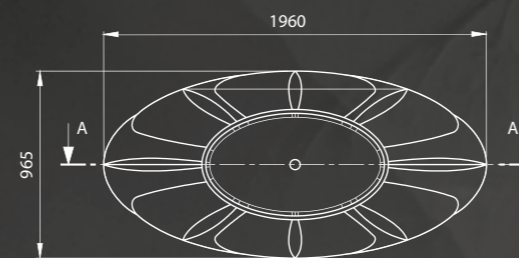

Ayza

- Ayza CTWL-3063**
- Lengte: 1570 mm
 - Breedte: 855 mm
 - Hoogte: 565 mm
 - Gewicht: 130 kilogram
 - Water capaciteit: 200 liter

Jade

- Jade CTWL-3054**
- Lengte: 1705mm
 - Breedte: 740mm
 - Hoogte: 550mm
 - Gewicht: 121 kilogram
 - Water capaciteit: 160 liter

Matrix

- Matrix CTWL-3055**
- Lengte: 1705 mm
 - Breedte: 1020 mm
 - Hoogte: 550 mm
 - Gewicht: 185 kilogram
 - Water capaciteit: 160 liter

Orchid

Orchid CTWL-3084

- Lengte: 1960 mm
- Breedte: 965 mm
- Hoogte: 560 mm
- Gewicht: 110 kilogram
- Water capaciteit: 180 liter

Lotus

Lotus CTWL-3086

- Lengte: 1620 mm
- Breedte: 800 mm
- Hoogte: 595 mm
- Gewicht: 126 kilogram
- Water capaciteit: 190 liter

Magnolia

- Magnolia CTWL-3085**
- Lengte: 1960 mm
 - Breedte: 965 mm
 - Hoogte: 560 mm
 - Gewicht: 110 kilogram
 - Water capaciteit: 180 liter