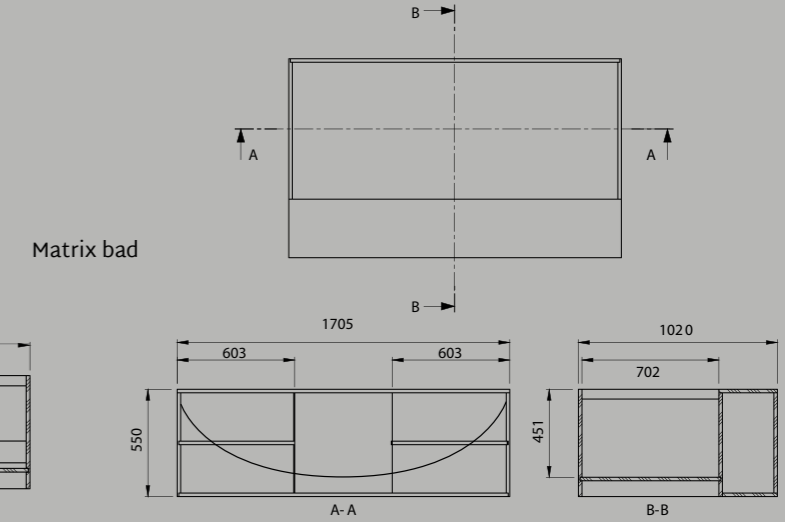

Ovale

Ovale CTWL-3070

- Lengte: 1645 mm
- Breedte: 935 mm
- Hoogte: 535 mm
- Gewicht: 100 kilogram
- Water capaciteit: 180 liter

Max

Max CTWL-3067

- Lengte: 1760 mm
- Breedte: 958 mm
- Hoogte: 510 mm
- Gewicht: 93 kilogram
- Water capaciteit: 180 liter

Ayza

- Ayza CTWL-3063**
- Lengte: 1570 mm
 - Breedte: 855 mm
 - Hoogte: 565 mm
 - Gewicht: 130 kilogram
 - Water capaciteit: 200 liter

Jade

- Jade CTWL-3054**
- Lengte: 1705mm
 - Breedte: 740mm
 - Hoogte: 550mm
 - Gewicht: 121 kilogram
 - Water capaciteit: 160 liter

Matrix

- Matrix CTWL-3055**
- Lengte: 1705 mm
 - Breedte: 1020 mm
 - Hoogte: 550 mm
 - Gewicht: 185 kilogram
 - Water capaciteit: 160 liter

Orchid

Orchid CTWL-3084

- Lengte: 1960 mm
- Breedte: 965 mm
- Hoogte: 560 mm
- Gewicht: 110 kilogram
- Water capaciteit: 180 liter

Lotus

Lotus CTWL-3086

- Lengte: 1620 mm
- Breedte: 800 mm
- Hoogte: 595 mm
- Gewicht: 126 kilogram
- Water capaciteit: 190 liter

Magnolia

- Magnolia CTWL-3085**
- Lengte: 1960 mm
 - Breedte: 965 mm
 - Hoogte: 560 mm
 - Gewicht: 110 kilogram
 - Water capaciteit: 180 liter