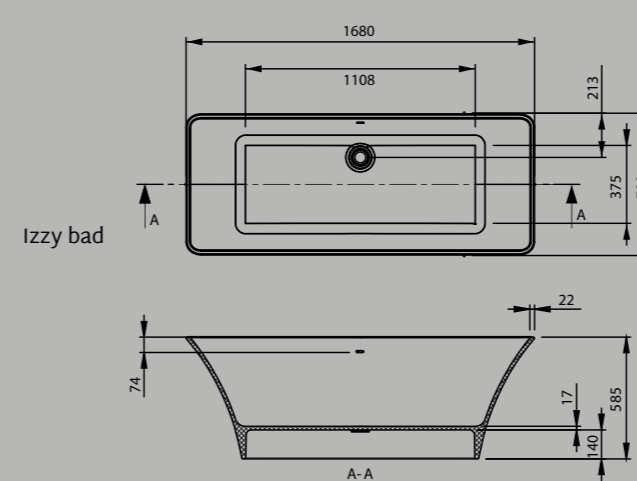

Zorra

Zorra CTWL-3071

- Lengte: 1800 mm
- Breedte: 820 mm
- Hoogte: 540 mm
- Gewicht: 126 kilogram
- Water capaciteit: 180 liter

Charly

Charly CTWL-3075

- Lengte: 1610 mm
- Breedte: 750 mm
- Hoogte: 530 mm
- Gewicht: 105 kilogram
- Water capaciteit: 180 liter

Volare

Volare CTWL-3077

- Lengte: 1810 mm
- Breedte: 860 mm
- Hoogte: 610 mm
- Gewicht: 128 kilogram
- Water capaciteit: 210 liter

Izzy

Izzy CTWL-3064

- Lengte: 1680 mm
- Breedte: 700 mm
- Hoogte: 585 mm
- Gewicht: 100 kilogram
- Water capaciteit: 190 liter

Milo

Milo CTWL-3066

- Lengte: 1520 mm
- Breedte: 730 mm
- Hoogte: 580/680 mm
- Gewicht: 86 kilogram
- Water capaciteit: 190 liter

Liske

Liske CTWL-3073

- Lengte: 1680 mm
- breedte: 700 mm
- Hoogte: 570mm
- Gewicht: 88 kilogram
- Water capaciteit: 180 liter

Cas

Cas CTWL-3065

- Lengte: 1770 mm
- Breedte: 880 mm
- Hoogte: 555 mm
- Gewicht: 86 kilogram
- Water capaciteit: 180 liter

Jay

Jay CTWL-3074

- Lengte: 1570 mm
- Breedte: 660 mm
- Hoogte: 570 mm
- Gewicht: 90 kilogram
- Water capaciteit: 150 liter