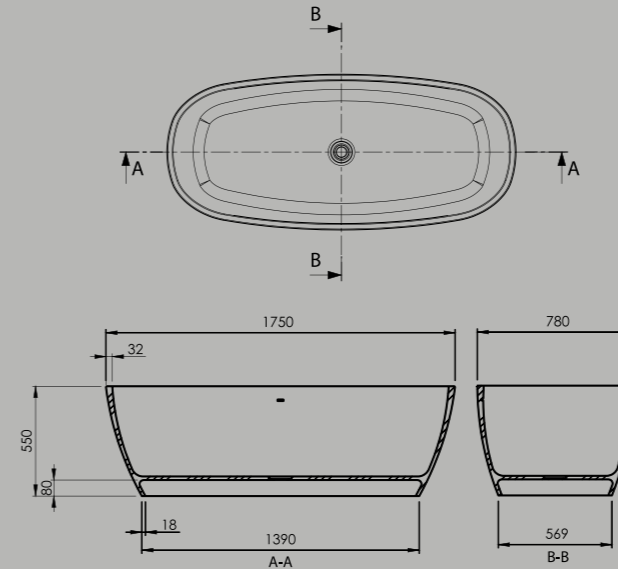

- Lengte: 1890 mm
- Breedte: 900 mm
- Hoogte: 560 mm
- Gewicht: 81 kilogram
- Water capaciteit: 180 liter

Maike

Maike CTWL-3076

- Lengte: 1750 mm
- Breedte: 780 mm
- Hoogte: 550 mm
- Gewicht: 126 kilogram
- Water capaciteit: 190 liter

Zorra

Zorra CTWL-3071

- Lengte: 1800 mm
- Breedte: 820 mm
- Hoogte: 540 mm
- Gewicht: 126 kilogram
- Water capaciteit: 180 liter

Charly

Charly CTWL-3075

- Lengte: 1610 mm
- Breedte: 750 mm
- Hoogte: 530 mm
- Gewicht: 105 kilogram
- Water capaciteit: 180 liter

Volare

Volare CTWL-3077

- Lengte: 1810 mm
- Breedte: 860 mm
- Hoogte: 610 mm
- Gewicht: 128 kilogram
- Water capaciteit: 210 liter

Izzy

Izzy CTWL-3064

- Lengte: 1680 mm
- Breedte: 700 mm
- Hoogte: 585 mm
- Gewicht: 100 kilogram
- Water capaciteit: 190 liter

Ovale

Ovale CTWL-3070

- Lengte: 1645 mm
- Breedte: 935 mm
- Hoogte: 535 mm
- Gewicht: 100 kilogram
- Water capaciteit: 180 liter

Max

Max CTWL-3067

- Lengte: 1760 mm
- Breedte: 958 mm
- Hoogte: 510 mm
- Gewicht: 93 kilogram
- Water capaciteit: 180 liter