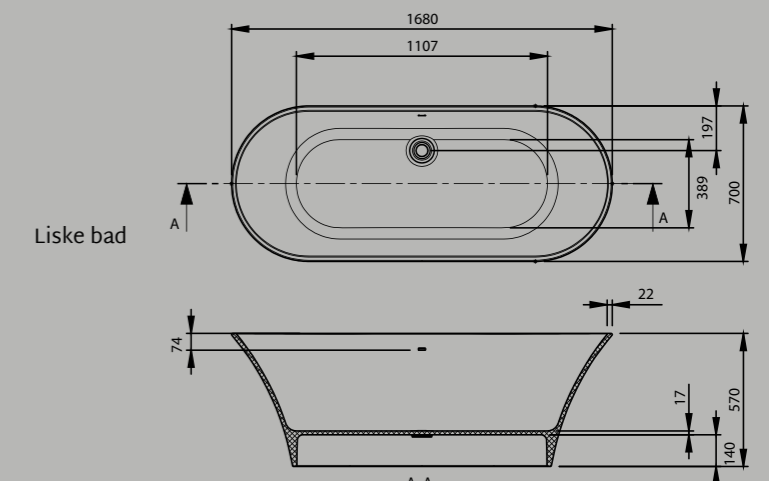

Zorra

Zorra CTWL-3071

- Lengte: 1800 mm
- Breedte: 820 mm
- Hoogte: 540 mm
- Gewicht: 126 kilogram
- Water capaciteit: 180 liter

Charly

Charly CTWL-3075

- Lengte: 1610 mm
- Breedte: 750 mm
- Hoogte: 530 mm
- Gewicht: 105 kilogram
- Water capaciteit: 180 liter

Volare

Volare CTWL-3077

- Lengte: 1810 mm
- Breedte: 860 mm
- Hoogte: 610 mm
- Gewicht: 128 kilogram
- Water capaciteit: 210 liter

Izzy

Izzy CTWL-3064

- Lengte: 1680 mm
- Breedte: 700 mm
- Hoogte: 585 mm
- Gewicht: 100 kilogram
- Water capaciteit: 190 liter

Milo

Milo CTWL-3066

- Lengte: 1520 mm
- Breedte: 730 mm
- Hoogte: 580/680 mm
- Gewicht: 86 kilogram
- Water capaciteit: 190 liter

Liske

Liske CTWL-3073

- Lengte: 1680 mm
- breedte: 700 mm
- Hoogte: 570mm
- Gewicht: 88 kilogram
- Water capaciteit: 180 liter

Cas

Cas CTWL-3065

- Lengte: 1770 mm
- Breedte: 880 mm
- Hoogte: 555 mm
- Gewicht: 86 kilogram
- Water capaciteit: 180 liter

Jay

Jay CTWL-3074

- Lengte: 1570 mm
- Breedte: 660 mm
- Hoogte: 570 mm
- Gewicht: 90 kilogram
- Water capaciteit: 150 liter