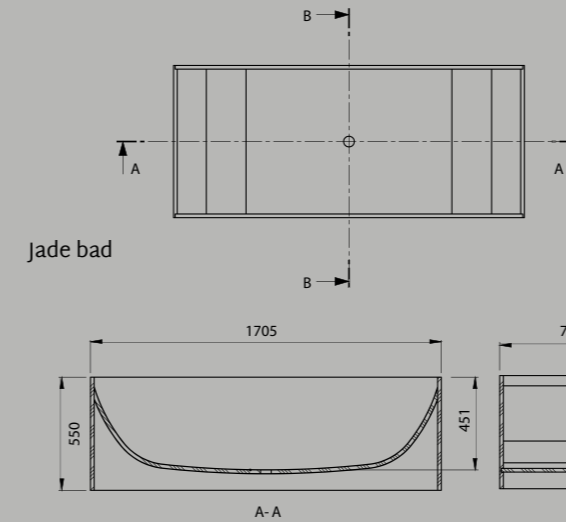

Ovale

Ovale CTWL-3070

- Lengte: 1645 mm
- Breedte: 935 mm
- Hoogte: 535 mm
- Gewicht: 100 kilogram
- Water capaciteit: 180 liter

Max

Max CTWL-3067

- Lengte: 1760 mm
- Breedte: 958 mm
- Hoogte: 510 mm
- Gewicht: 93 kilogram
- Water capaciteit: 180 liter

Ayza

- Ayza CTWL-3063**
- Lengte: 1570 mm
 - Breedte: 855 mm
 - Hoogte: 565 mm
 - Gewicht: 130 kilogram
 - Water capaciteit: 200 liter

Jade

- Jade CTWL-3054**
- Lengte: 1705mm
 - Breedte: 740mm
 - Hoogte: 550mm
 - Gewicht: 121 kilogram
 - Water capaciteit: 160 liter

Matrix

- Matrix CTWL-3055**
- Lengte: 1705 mm
 - Breedte: 1020 mm
 - Hoogte: 550 mm
 - Gewicht: 185 kilogram
 - Water capaciteit: 160 liter

Orchid

Orchid CTWL-3084

- Lengte: 1960 mm
- Breedte: 965 mm
- Hoogte: 560 mm
- Gewicht: 110 kilogram
- Water capaciteit: 180 liter