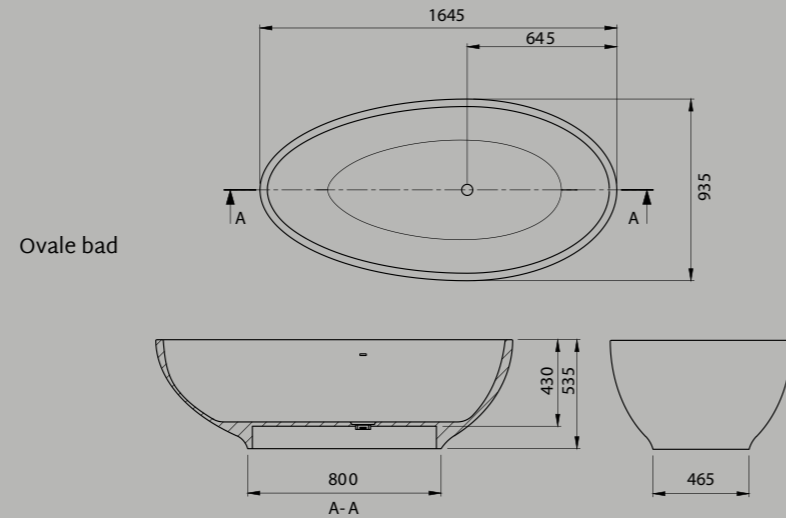

Cas

Cas CTWL-3065

- Lengte: 1770 mm
- Breedte: 880 mm
- Hoogte: 555 mm
- Gewicht: 86 kilogram
- Water capaciteit: 180 liter

Jay

Jay CTWL-3074

- Lengte: 1570 mm
- Breedte: 660 mm
- Hoogte: 570 mm
- Gewicht: 90 kilogram
- Water capaciteit: 150 liter

Lola

Lola CTWL-3069

- Lengte: 1805 mm
- Breedte: 800 mm
- Hoogte: 520 mm
- Gewicht: 111 kilogram
- Water capaciteit: 180 liter

Clint

Clint CTWL-3068

- Diameter: 1400 mm
- Hoogte: 550 mm
- Gewicht: 120 kilogram
- Water capaciteit: 220 liter

Ovale

Ovale CTWL-3070

- Lengte: 1645 mm
- Breedte: 935 mm
- Hoogte: 535 mm
- Gewicht: 100 kilogram
- Water capaciteit: 180 liter

Max

Max CTWL-3067

- Lengte: 1760 mm
- Breedte: 958 mm
- Hoogte: 510 mm
- Gewicht: 93 kilogram
- Water capaciteit: 180 liter

Ayza

- Ayza CTWL-3063**
- Lengte: 1570 mm
 - Breedte: 855 mm
 - Hoogte: 565 mm
 - Gewicht: 130 kilogram
 - Water capaciteit: 200 liter

Jade

- Jade CTWL-3054**
- Lengte: 1705mm
 - Breedte: 740mm
 - Hoogte: 550mm
 - Gewicht: 121 kilogram
 - Water capaciteit: 160 liter