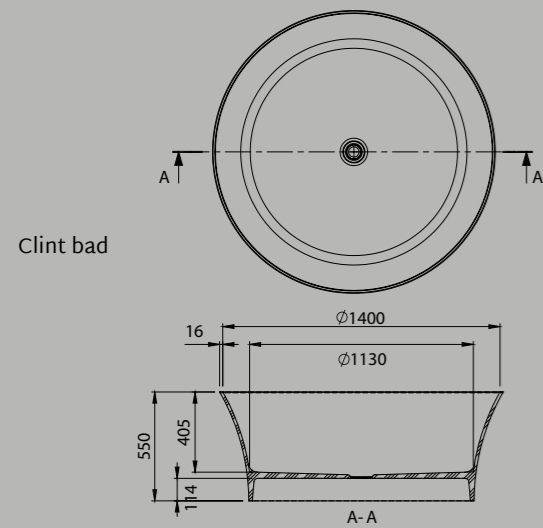

Cas

Cas CTWL-3065

- Lengte: 1770 mm
- Breedte: 880 mm
- Hoogte: 555 mm
- Gewicht: 86 kilogram
- Water capaciteit: 180 liter

Jay

Jay CTWL-3074

- Lengte: 1570 mm
- Breedte: 660 mm
- Hoogte: 570 mm
- Gewicht: 90 kilogram
- Water capaciteit: 150 liter

Lola

Lola CTWL-3069

- Lengte: 1805 mm
- Breedte: 800 mm
- Hoogte: 520 mm
- Gewicht: 111 kilogram
- Water capaciteit: 180 liter

Clint

Clint CTWL-3068

- Diameter: 1400 mm
- Hoogte: 550 mm
- Gewicht: 120 kilogram
- Water capaciteit: 220 liter

Ovale

Ovale CTWL-3070

- Lengte: 1645 mm
- Breedte: 935 mm
- Hoogte: 535 mm
- Gewicht: 100 kilogram
- Water capaciteit: 180 liter

Max

Max CTWL-3067

- Lengte: 1760 mm
- Breedte: 958 mm
- Hoogte: 510 mm
- Gewicht: 93 kilogram
- Water capaciteit: 180 liter

Ayza

- Ayza CTWL-3063**
- Lengte: 1570 mm
 - Breedte: 855 mm
 - Hoogte: 565 mm
 - Gewicht: 130 kilogram
 - Water capaciteit: 200 liter

Jade

- Jade CTWL-3054**
- Lengte: 1705mm
 - Breedte: 740mm
 - Hoogte: 550mm
 - Gewicht: 121 kilogram
 - Water capaciteit: 160 liter