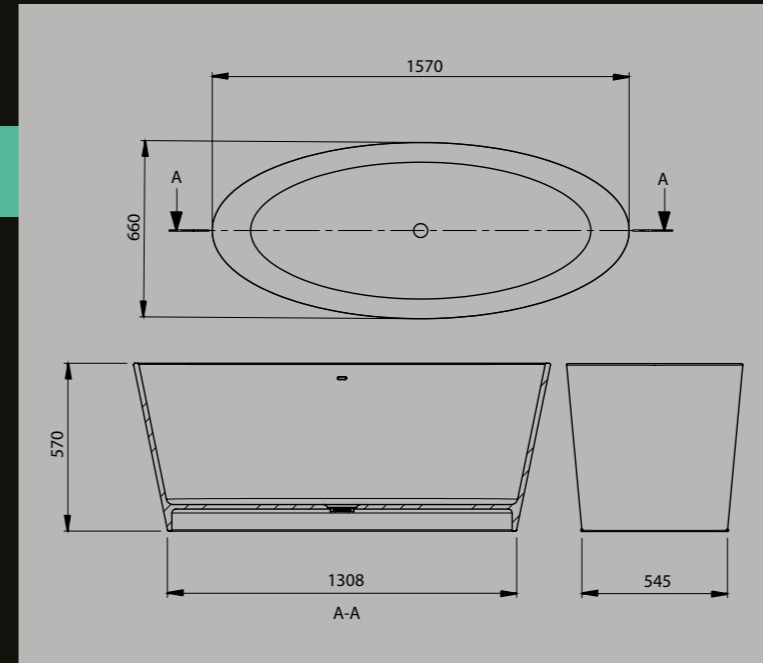

Volare

Volare CTWL-3077

- Lengte: 1810 mm
- Breedte: 860 mm
- Hoogte: 610 mm
- Gewicht: 128 kilogram
- Water capaciteit: 210 liter

Izzy

Izzy CTWL-3064

- Lengte: 1680 mm
- Breedte: 700 mm
- Hoogte: 585 mm
- Gewicht: 100 kilogram
- Water capaciteit: 190 liter

Milo

Milo CTWL-3066

- Lengte: 1520 mm
- Breedte: 730 mm
- Hoogte: 580/680 mm
- Gewicht: 86 kilogram
- Water capaciteit: 190 liter

Liske

Liske CTWL-3073

- Lengte: 1680 mm
- breedte: 700 mm
- Hoogte: 570mm
- Gewicht: 88 kilogram
- Water capaciteit: 180 liter

Cas

Cas CTWL-3065

- Lengte: 1770 mm
- Breedte: 880 mm
- Hoogte: 555 mm
- Gewicht: 86 kilogram
- Water capaciteit: 180 liter

Jay

Jay CTWL-3074

- Lengte: 1570 mm
- Breedte: 660 mm
- Hoogte: 570 mm
- Gewicht: 90 kilogram
- Water capaciteit: 150 liter

Ovale

Ovale CTWL-3070

- Lengte: 1645 mm
- Breedte: 935 mm
- Hoogte: 535 mm
- Gewicht: 100 kilogram
- Water capaciteit: 180 liter

Max

Max CTWL-3067

- Lengte: 1760 mm
- Breedte: 958 mm
- Hoogte: 510 mm
- Gewicht: 93 kilogram
- Water capaciteit: 180 liter