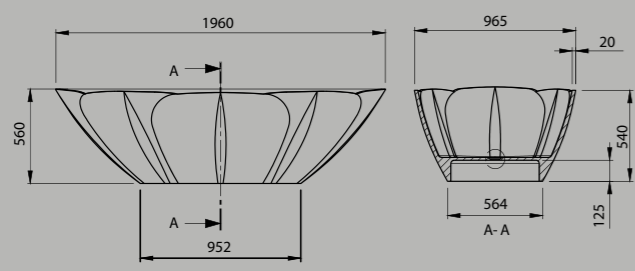

Ayza

- Ayza CTWL-3063**
- Lengte: 1570 mm
 - Breedte: 855 mm
 - Hoogte: 565 mm
 - Gewicht: 130 kilogram
 - Water capaciteit: 200 liter

Jade

- Jade CTWL-3054**
- Lengte: 1705mm
 - Breedte: 740mm
 - Hoogte: 550mm
 - Gewicht: 121 kilogram
 - Water capaciteit: 160 liter

Matrix

- Matrix CTWL-3055**
- Lengte: 1705 mm
 - Breedte: 1020 mm
 - Hoogte: 550 mm
 - Gewicht: 185 kilogram
 - Water capaciteit: 160 liter

Orchid

Orchid CTWL-3084

- Lengte: 1960 mm
- Breedte: 965 mm
- Hoogte: 560 mm
- Gewicht: 110 kilogram
- Water capaciteit: 180 liter

Lotus

Lotus CTWL-3086

- Lengte: 1620 mm
- Breedte: 800 mm
- Hoogte: 595 mm
- Gewicht: 126 kilogram
- Water capaciteit: 190 liter

Magnolia

- Magnolia CTWL-3085**
- Lengte: 1960 mm
 - Breedte: 965 mm
 - Hoogte: 560 mm
 - Gewicht: 110 kilogram
 - Water capaciteit: 180 liter

Magnolia bad

Rosa bad

Rosa

- Rosa CTWL-3088**
- Diameter: 1400 mm
 - Hoogte: 550 mm
 - Gewicht: 120 kilogram
 - Water capaciteit: 220 liter

Nefertiti

- Nefertiti CTWL-3089**
- Lengte: 1710 mm
 - Breedte: 780 mm
 - Hoogte: 560/600 mm
 - Gewicht: 97 kilogram
 - Water capaciteit: 170 liter