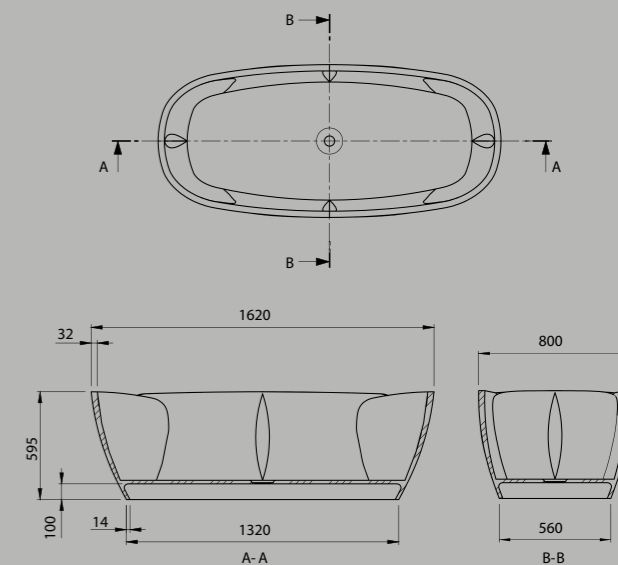

Ayza

- Ayza CTWL-3063**
- Lengte: 1570 mm
 - Breedte: 855 mm
 - Hoogte: 565 mm
 - Gewicht: 130 kilogram
 - Water capaciteit: 200 liter

Jade

- Jade CTWL-3054**
- Lengte: 1705mm
 - Breedte: 740mm
 - Hoogte: 550mm
 - Gewicht: 121 kilogram
 - Water capaciteit: 160 liter

Matrix

- Matrix CTWL-3055**
- Lengte: 1705 mm
 - Breedte: 1020 mm
 - Hoogte: 550 mm
 - Gewicht: 185 kilogram
 - Water capaciteit: 160 liter

Orchid

Orchid CTWL-3084

- Lengte: 1960 mm
- Breedte: 965 mm
- Hoogte: 560 mm
- Gewicht: 110 kilogram
- Water capaciteit: 180 liter

Lotus

Lotus CTWL-3086

- Lengte: 1620 mm
- Breedte: 800 mm
- Hoogte: 595 mm
- Gewicht: 126 kilogram
- Water capaciteit: 190 liter

Magnolia

- Magnolia CTWL-3085**
- Lengte: 1960 mm
 - Breedte: 965 mm
 - Hoogte: 560 mm
 - Gewicht: 110 kilogram
 - Water capaciteit: 180 liter

Magnolia bad

Rosa bad

Rosa

- Rosa CTWL-3088**
- Diameter: 1400 mm
 - Hoogte: 550 mm
 - Gewicht: 120 kilogram
 - Water capaciteit: 220 liter

Nefertiti

- Nefertiti CTWL-3089**
- Lengte: 1710 mm
 - Breedte: 780 mm
 - Hoogte: 560/600 mm
 - Gewicht: 97 kilogram
 - Water capaciteit: 170 liter