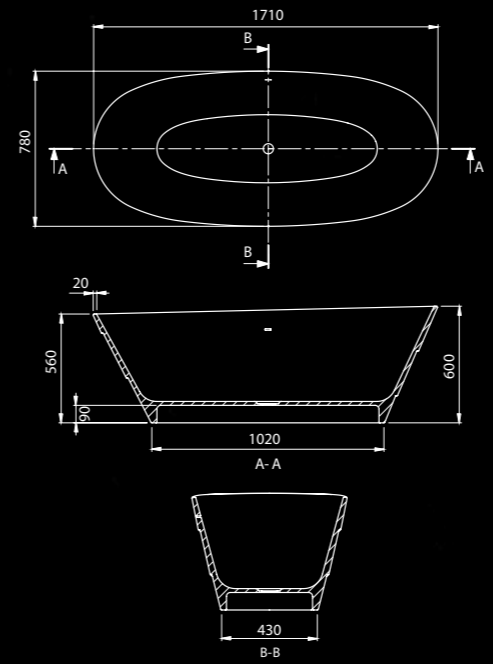

Matrix

- Matrix CTWL-3055**
- Lengte: 1705 mm
 - Breedte: 1020 mm
 - Hoogte: 550 mm
 - Gewicht: 185 kilogram
 - Water capaciteit: 160 liter

Orchid

Orchid CTWL-3084

- Lengte: 1960 mm
- Breedte: 965 mm
- Hoogte: 560 mm
- Gewicht: 110 kilogram
- Water capaciteit: 180 liter

Lotus

Lotus CTWL-3086

- Lengte: 1620 mm
- Breedte: 800 mm
- Hoogte: 595 mm
- Gewicht: 126 kilogram
- Water capaciteit: 190 liter

Magnolia

- Magnolia CTWL-3085**
- Lengte: 1960 mm
 - Breedte: 965 mm
 - Hoogte: 560 mm
 - Gewicht: 110 kilogram
 - Water capaciteit: 180 liter

Magnolia bad

Rosa bad

Rosa

- Rosa CTWL-3088**
- Diameter: 1400 mm
 - Hoogte: 550 mm
 - Gewicht: 120 kilogram
 - Water capaciteit: 220 liter

Nefertiti

- Nefertiti CTWL-3089**
- Lengte: 1710 mm
 - Breedte: 780 mm
 - Hoogte: 560/600 mm
 - Gewicht: 97 kilogram
 - Water capaciteit: 170 liter

Loeffi

Loeffi CTS-1031

- Lengte: 1798 mm
- Breedte: 799 mm
- Hoogte: 594 mm
- Gewicht: 110 kilogram
- Water capaciteit: 180 liter

Loeffi II

Loeffi II CTWL-3080

- Lengte: 1690 mm
- Breedte: 1115 mm
- Hoogte: 480 mm
- Gewicht: 100 kilogram
- Water capaciteit: 180 liter