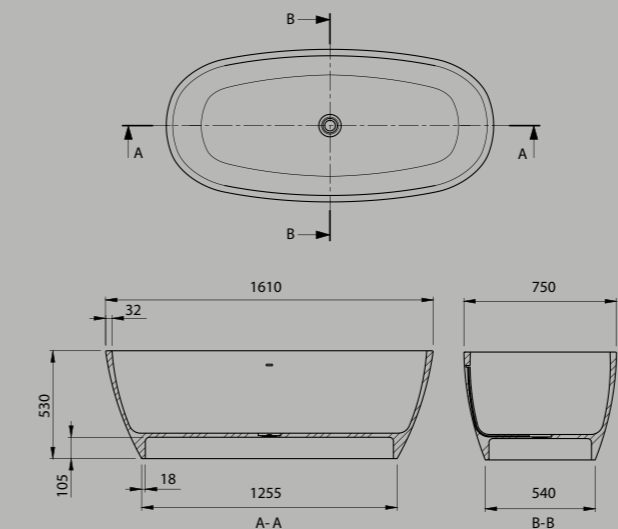

- Lengte: 1890 mm
- Breedte: 900 mm
- Hoogte: 560 mm
- Gewicht: 81 kilogram
- Water capaciteit: 180 liter

Maike

Maike CTWL-3076

- Lengte: 1750 mm
- Breedte: 780 mm
- Hoogte: 550 mm
- Gewicht: 126 kilogram
- Water capaciteit: 190 liter

Zorra

Zorra CTWL-3071

- Lengte: 1800 mm
- Breedte: 820 mm
- Hoogte: 540 mm
- Gewicht: 126 kilogram
- Water capaciteit: 180 liter

Charly

Charly CTWL-3075

- Lengte: 1610 mm
- Breedte: 750 mm
- Hoogte: 530 mm
- Gewicht: 105 kilogram
- Water capaciteit: 180 liter

Volare

Volare CTWL-3077

- Lengte: 1810 mm
- Breedte: 860 mm
- Hoogte: 610 mm
- Gewicht: 128 kilogram
- Water capaciteit: 210 liter

Izzy

Izzy CTWL-3064

- Lengte: 1680 mm
- Breedte: 700 mm
- Hoogte: 585 mm
- Gewicht: 100 kilogram
- Water capaciteit: 190 liter

Milo

Milo CTWL-3066

- Lengte: 1520 mm
- Breedte: 730 mm
- Hoogte: 580/680 mm
- Gewicht: 86 kilogram
- Water capaciteit: 190 liter

Liske

Liske CTWL-3073

- Lengte: 1680 mm
- breedte: 700 mm
- Hoogte: 570mm
- Gewicht: 88 kilogram
- Water capaciteit: 180 liter