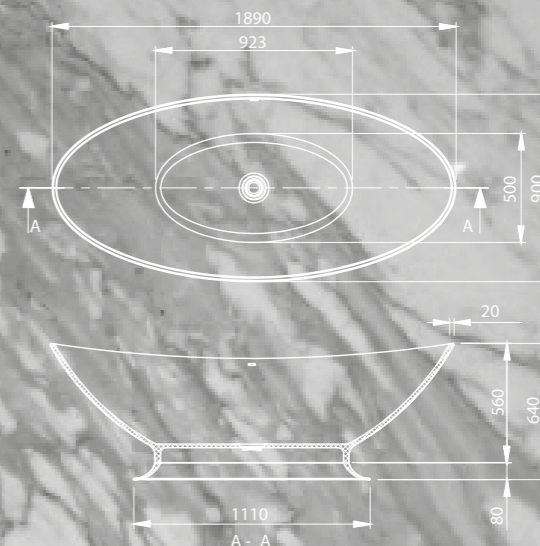

- Lengte: 1890 mm
- Breedte: 900 mm
- Hoogte: 560 mm
- Gewicht: 81 kilogram
- Water capaciteit: 180 liter

Maike

Maike CTWL-3076

- Lengte: 1750 mm
- Breedte: 780 mm
- Hoogte: 550 mm
- Gewicht: 126 kilogram
- Water capaciteit: 190 liter