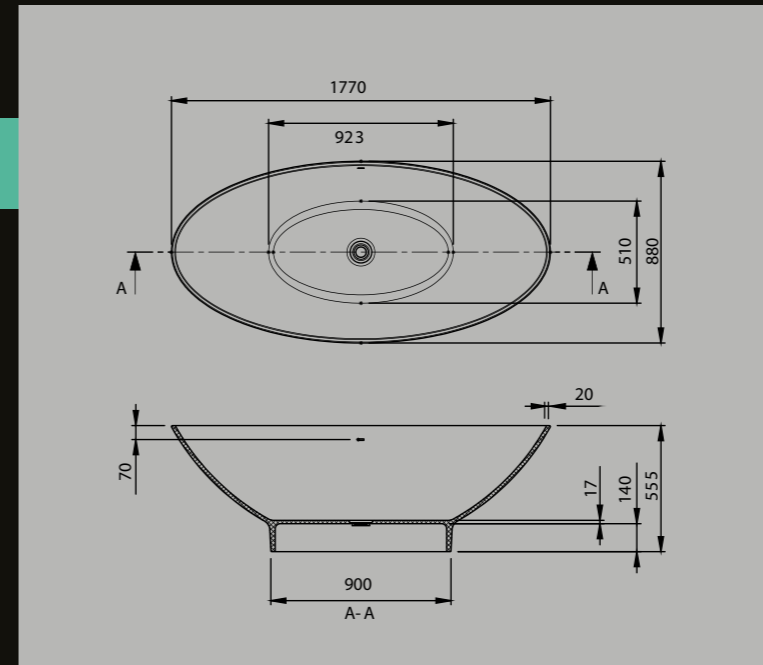

Volare

Volare CTWL-3077

- Lengte: 1810 mm
- Breedte: 860 mm
- Hoogte: 610 mm
- Gewicht: 128 kilogram
- Water capaciteit: 210 liter

Izzy

Izzy CTWL-3064

- Lengte: 1680 mm
- Breedte: 700 mm
- Hoogte: 585 mm
- Gewicht: 100 kilogram
- Water capaciteit: 190 liter

Milo

Milo CTWL-3066

- Lengte: 1520 mm
- Breedte: 730 mm
- Hoogte: 580/680 mm
- Gewicht: 86 kilogram
- Water capaciteit: 190 liter

Liske

Liske CTWL-3073

- Lengte: 1680 mm
- breedte: 700 mm
- Hoogte: 570mm
- Gewicht: 88 kilogram
- Water capaciteit: 180 liter

Cas

Cas CTWL-3065

- Lengte: 1770 mm
- Breedte: 880 mm
- Hoogte: 555 mm
- Gewicht: 86 kilogram
- Water capaciteit: 180 liter

Jay

Jay CTWL-3074

- Lengte: 1570 mm
- Breedte: 660 mm
- Hoogte: 570 mm
- Gewicht: 90 kilogram
- Water capaciteit: 150 liter

Ovale

Ovale CTWL-3070

- Lengte: 1645 mm
- Breedte: 935 mm
- Hoogte: 535 mm
- Gewicht: 100 kilogram
- Water capaciteit: 180 liter

Max

Max CTWL-3067

- Lengte: 1760 mm
- Breedte: 958 mm
- Hoogte: 510 mm
- Gewicht: 93 kilogram
- Water capaciteit: 180 liter