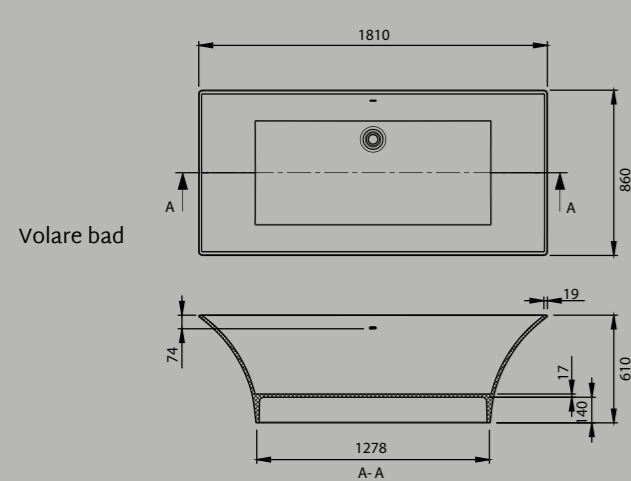

Zorra

Zorra CTWL-3071

- Lengte: 1800 mm
- Breedte: 820 mm
- Hoogte: 540 mm
- Gewicht: 126 kilogram
- Water capaciteit: 180 liter

Charly

Charly CTWL-3075

- Lengte: 1610 mm
- Breedte: 750 mm
- Hoogte: 530 mm
- Gewicht: 105 kilogram
- Water capaciteit: 180 liter

Volare

Volare CTWL-3077

- Lengte: 1810 mm
- Breedte: 860 mm
- Hoogte: 610 mm
- Gewicht: 128 kilogram
- Water capaciteit: 210 liter

Izzy

Izzy CTWL-3064

- Lengte: 1680 mm
- Breedte: 700 mm
- Hoogte: 585 mm
- Gewicht: 100 kilogram
- Water capaciteit: 190 liter

Milo

Milo CTWL-3066

- Lengte: 1520 mm
- Breedte: 730 mm
- Hoogte: 580/680 mm
- Gewicht: 86 kilogram
- Water capaciteit: 190 liter

Liske

Liske CTWL-3073

- Lengte: 1680 mm
- breedte: 700 mm
- Hoogte: 570mm
- Gewicht: 88 kilogram
- Water capaciteit: 180 liter

Ovale

Ovale CTWL-3070

- Lengte: 1645 mm
- Breedte: 935 mm
- Hoogte: 535 mm
- Gewicht: 100 kilogram
- Water capaciteit: 180 liter

Max

Max CTWL-3067

- Lengte: 1760 mm
- Breedte: 958 mm
- Hoogte: 510 mm
- Gewicht: 93 kilogram
- Water capaciteit: 180 liter