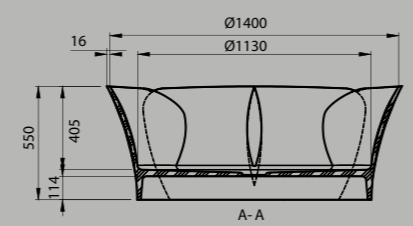

Ayza

- Ayza CTWL-3063**
- Lengte: 1570 mm
 - Breedte: 855 mm
 - Hoogte: 565 mm
 - Gewicht: 130 kilogram
 - Water capaciteit: 200 liter

Jade

- Jade CTWL-3054**
- Lengte: 1705mm
 - Breedte: 740mm
 - Hoogte: 550mm
 - Gewicht: 121 kilogram
 - Water capaciteit: 160 liter

Matrix

- Matrix CTWL-3055**
- Lengte: 1705 mm
 - Breedte: 1020 mm
 - Hoogte: 550 mm
 - Gewicht: 185 kilogram
 - Water capaciteit: 160 liter

Orchid

Orchid CTWL-3084

- Lengte: 1960 mm
- Breedte: 965 mm
- Hoogte: 560 mm
- Gewicht: 110 kilogram
- Water capaciteit: 180 liter

Lotus

Lotus CTWL-3086

- Lengte: 1620 mm
- Breedte: 800 mm
- Hoogte: 595 mm
- Gewicht: 126 kilogram
- Water capaciteit: 190 liter

Magnolia

- Magnolia CTWL-3085**
- Lengte: 1960 mm
 - Breedte: 965 mm
 - Hoogte: 560 mm
 - Gewicht: 110 kilogram
 - Water capaciteit: 180 liter

Magnolia bad

Rosa bad

Rosa

- Rosa CTWL-3088**
- Diameter: 1400 mm
 - Hoogte: 550 mm
 - Gewicht: 120 kilogram
 - Water capaciteit: 220 liter

Nefertiti

- Nefertiti CTWL-3089**
- Lengte: 1710 mm
 - Breedte: 780 mm
 - Hoogte: 560/600 mm
 - Gewicht: 97 kilogram
 - Water capaciteit: 170 liter