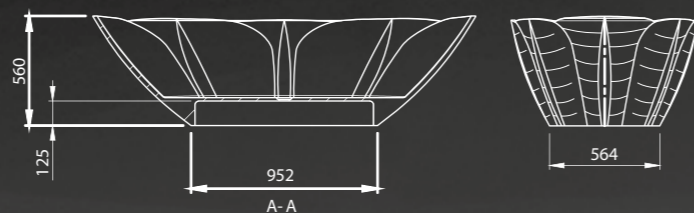

Ayza

- Ayza CTWL-3063**
- Lengte: 1570 mm
 - Breedte: 855 mm
 - Hoogte: 565 mm
 - Gewicht: 130 kilogram
 - Water capaciteit: 200 liter

Jade

- Jade CTWL-3054**
- Lengte: 1705mm
 - Breedte: 740mm
 - Hoogte: 550mm
 - Gewicht: 121 kilogram
 - Water capaciteit: 160 liter

Matrix

- Matrix CTWL-3055**
- Lengte: 1705 mm
 - Breedte: 1020 mm
 - Hoogte: 550 mm
 - Gewicht: 185 kilogram
 - Water capaciteit: 160 liter

Orchid

Orchid CTWL-3084

- Lengte: 1960 mm
- Breedte: 965 mm
- Hoogte: 560 mm
- Gewicht: 110 kilogram
- Water capaciteit: 180 liter

Lotus

Lotus CTWL-3086

- Lengte: 1620 mm
- Breedte: 800 mm
- Hoogte: 595 mm
- Gewicht: 126 kilogram
- Water capaciteit: 190 liter

Magnolia

- Magnolia CTWL-3085**
- Lengte: 1960 mm
 - Breedte: 965 mm
 - Hoogte: 560 mm
 - Gewicht: 110 kilogram
 - Water capaciteit: 180 liter

Magnolia bad

Rosa bad

Rosa

- Rosa CTWL-3088**
- Diameter: 1400 mm
 - Hoogte: 550 mm
 - Gewicht: 120 kilogram
 - Water capaciteit: 220 liter

Nefertiti

- Nefertiti CTWL-3089**
- Lengte: 1710 mm
 - Breedte: 780 mm
 - Hoogte: 560/600 mm
 - Gewicht: 97 kilogram
 - Water capaciteit: 170 liter