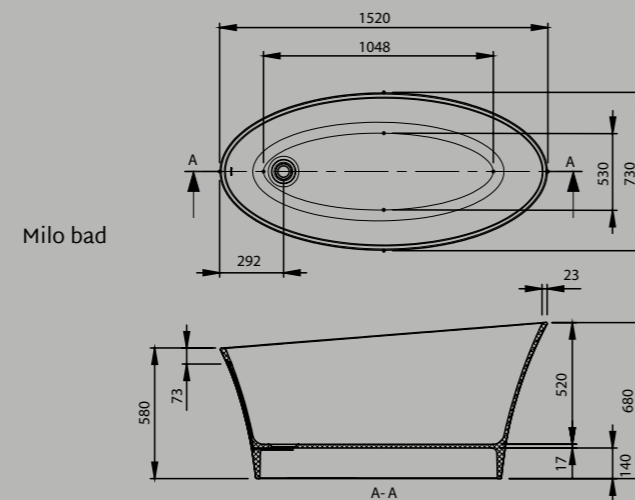

Zorra

Zorra CTWL-3071

- Lengte: 1800 mm
- Breedte: 820 mm
- Hoogte: 540 mm
- Gewicht: 126 kilogram
- Water capaciteit: 180 liter

Charly

Charly CTWL-3075

- Lengte: 1610 mm
- Breedte: 750 mm
- Hoogte: 530 mm
- Gewicht: 105 kilogram
- Water capaciteit: 180 liter

Volare

Volare CTWL-3077

- Lengte: 1810 mm
- Breedte: 860 mm
- Hoogte: 610 mm
- Gewicht: 128 kilogram
- Water capaciteit: 210 liter

Izzy

Izzy CTWL-3064

- Lengte: 1680 mm
- Breedte: 700 mm
- Hoogte: 585 mm
- Gewicht: 100 kilogram
- Water capaciteit: 190 liter

Milo

Milo CTWL-3066

- Lengte: 1520 mm
- Breedte: 730 mm
- Hoogte: 580/680 mm
- Gewicht: 86 kilogram
- Water capaciteit: 190 liter

Liske

Liske CTWL-3073

- Lengte: 1680 mm
- breedte: 700 mm
- Hoogte: 570mm
- Gewicht: 88 kilogram
- Water capaciteit: 180 liter

Ovale

Ovale CTWL-3070

- Lengte: 1645 mm
- Breedte: 935 mm
- Hoogte: 535 mm
- Gewicht: 100 kilogram
- Water capaciteit: 180 liter

Max

Max CTWL-3067

- Lengte: 1760 mm
- Breedte: 958 mm
- Hoogte: 510 mm
- Gewicht: 93 kilogram
- Water capaciteit: 180 liter