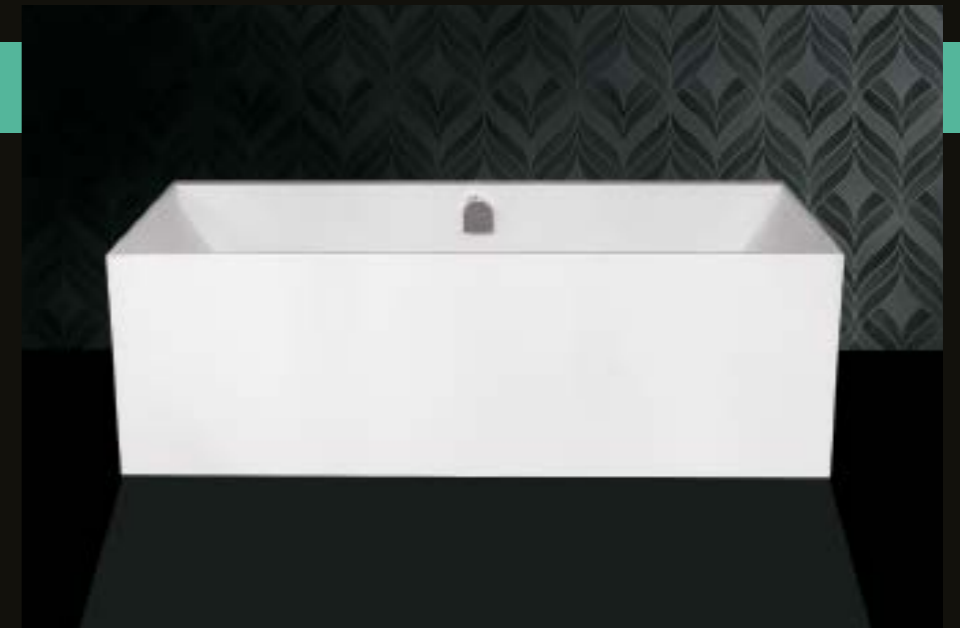

Ovale

Ovale CTWL-3070

- Lengte: 1645 mm
- Breedte: 935 mm
- Hoogte: 535 mm
- Gewicht: 100 kilogram
- Water capaciteit: 180 liter

Max

Max CTWL-3067

- Lengte: 1760 mm
- Breedte: 958 mm
- Hoogte: 510 mm
- Gewicht: 93 kilogram
- Water capaciteit: 180 liter

Ayza

- Ayza CTWL-3063**
- Lengte: 1570 mm
 - Breedte: 855 mm
 - Hoogte: 565 mm
 - Gewicht: 130 kilogram
 - Water capaciteit: 200 liter

Jade

- Jade CTWL-3054**
- Lengte: 1705mm
 - Breedte: 740mm
 - Hoogte: 550mm
 - Gewicht: 121 kilogram
 - Water capaciteit: 160 liter