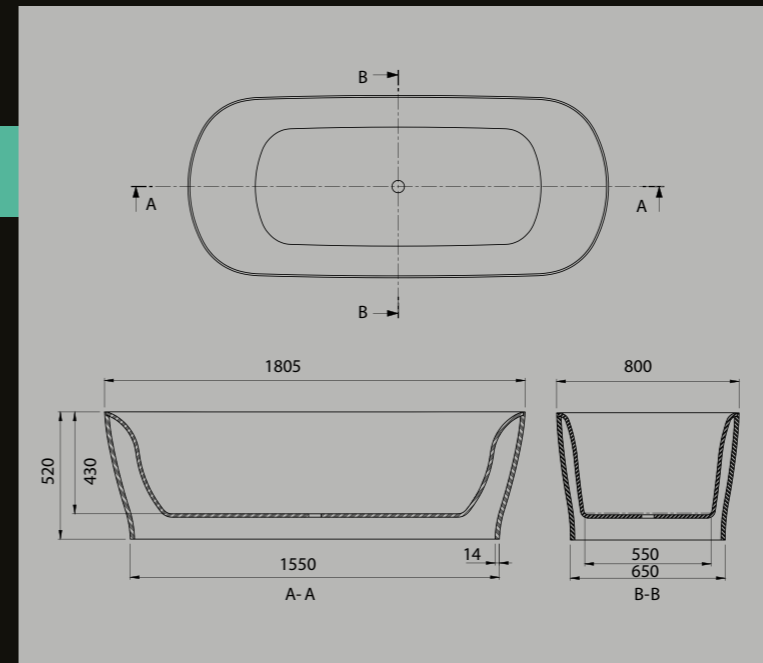

Milo

Milo CTWL-3066

- Lengte: 1520 mm
- Breedte: 730 mm
- Hoogte: 580/680 mm
- Gewicht: 86 kilogram
- Water capaciteit: 190 liter

Liske

Liske CTWL-3073

- Lengte: 1680 mm
- breedte: 700 mm
- Hoogte: 570mm
- Gewicht: 88 kilogram
- Water capaciteit: 180 liter

Cas

Cas CTWL-3065

- Lengte: 1770 mm
- Breedte: 880 mm
- Hoogte: 555 mm
- Gewicht: 86 kilogram
- Water capaciteit: 180 liter

Jay

Jay CTWL-3074

- Lengte: 1570 mm
- Breedte: 660 mm
- Hoogte: 570 mm
- Gewicht: 90 kilogram
- Water capaciteit: 150 liter

Lola

Lola CTWL-3069

- Lengte: 1805 mm
- Breedte: 800 mm
- Hoogte: 520 mm
- Gewicht: 111 kilogram
- Water capaciteit: 180 liter

Clint

Clint CTWL-3068

- Diameter: 1400 mm
- Hoogte: 550 mm
- Gewicht: 120 kilogram
- Water capaciteit: 220 liter

Ovale

Ovale CTWL-3070

- Lengte: 1645 mm
- Breedte: 935 mm
- Hoogte: 535 mm
- Gewicht: 100 kilogram
- Water capaciteit: 180 liter

Max

Max CTWL-3067

- Lengte: 1760 mm
- Breedte: 958 mm
- Hoogte: 510 mm
- Gewicht: 93 kilogram
- Water capaciteit: 180 liter