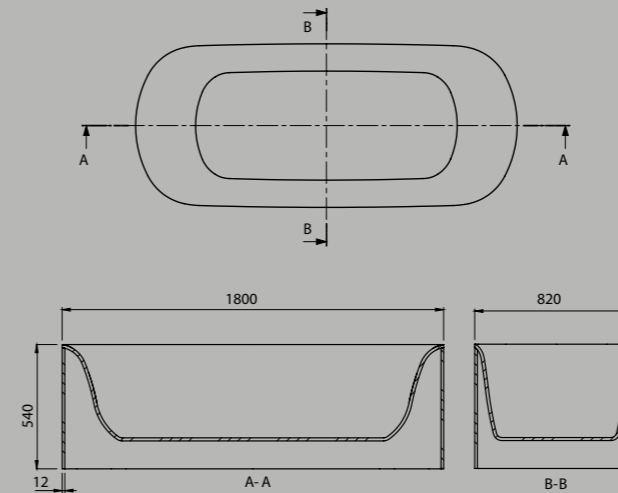

- Lengte: 1890 mm
- Breedte: 900 mm
- Hoogte: 560 mm
- Gewicht: 81 kilogram
- Water capaciteit: 180 liter

Maike

Maike CTWL-3076

- Lengte: 1750 mm
- Breedte: 780 mm
- Hoogte: 550 mm
- Gewicht: 126 kilogram
- Water capaciteit: 190 liter

Zorra

Zorra CTWL-3071

- Lengte: 1800 mm
- Breedte: 820 mm
- Hoogte: 540 mm
- Gewicht: 126 kilogram
- Water capaciteit: 180 liter

Charly

Charly CTWL-3075

- Lengte: 1610 mm
- Breedte: 750 mm
- Hoogte: 530 mm
- Gewicht: 105 kilogram
- Water capaciteit: 180 liter

Volare

Volare CTWL-3077

- Lengte: 1810 mm
- Breedte: 860 mm
- Hoogte: 610 mm
- Gewicht: 128 kilogram
- Water capaciteit: 210 liter

Izzy

Izzy CTWL-3064

- Lengte: 1680 mm
- Breedte: 700 mm
- Hoogte: 585 mm
- Gewicht: 100 kilogram
- Water capaciteit: 190 liter

Ovale

Ovale CTWL-3070

- Lengte: 1645 mm
- Breedte: 935 mm
- Hoogte: 535 mm
- Gewicht: 100 kilogram
- Water capaciteit: 180 liter

Max

Max CTWL-3067

- Lengte: 1760 mm
- Breedte: 958 mm
- Hoogte: 510 mm
- Gewicht: 93 kilogram
- Water capaciteit: 180 liter